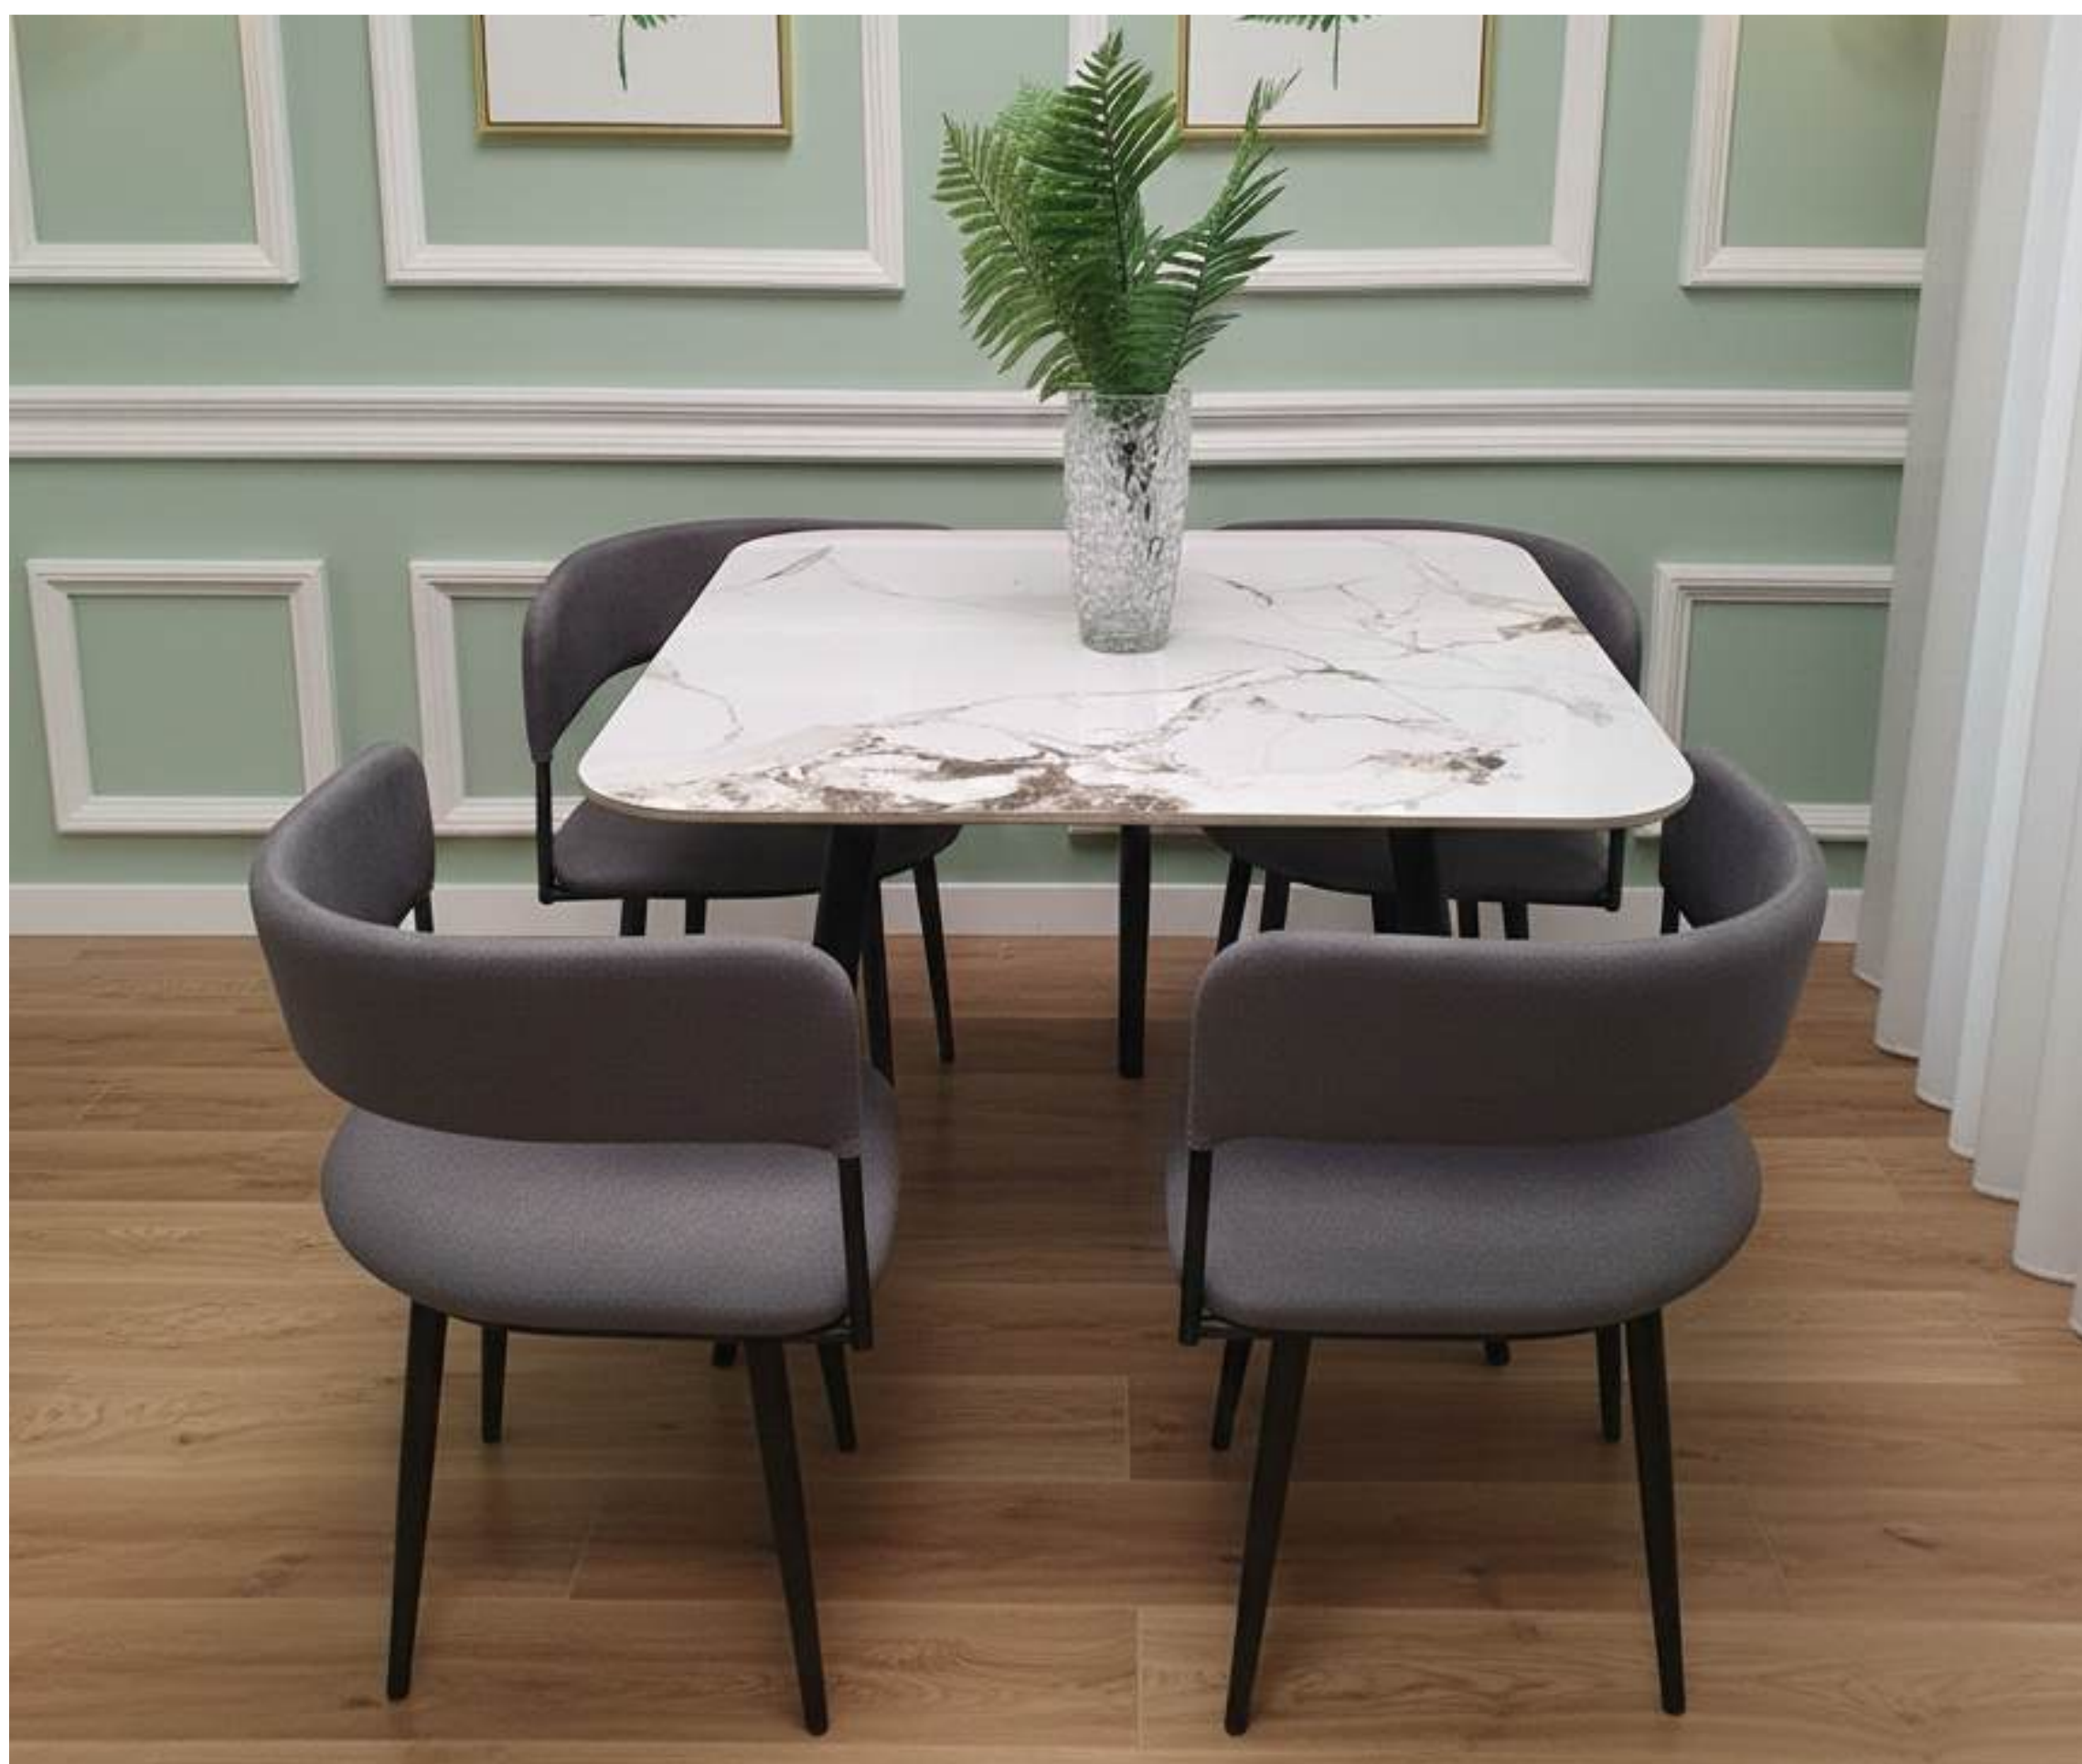

TELA
ANTI
MAN
CHAS