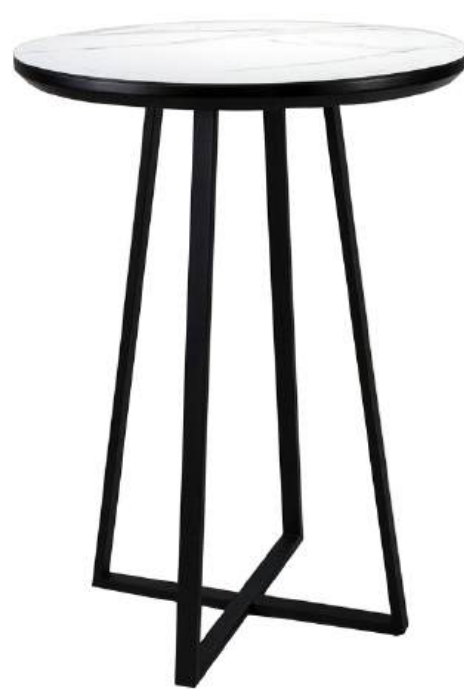

EBONY

• *catalogo* •
mesas **bar y**
banquetas

MESAS bar / taburetes

EBONY

MESA BAR BOMBAY

B196/H
Medidas: 80 diam x 1,10 h

MESA BAR BOMBAY CROMADA

B196/C
Medidas: 80 diam x 1,10 h

MESA BAR BOMBAY DORADA

B196/D
Medidas: 80 diam x 110 h

MESA BAR BOMBAY DORADA MARMOL

B196/DM
Medidas: 80 diam x 1,10 h

MESA BAR HANOI

B195
Medidas: 80 diam x 1,10 h

TABURETE BREMEN

J014
Color: Gris

TABURETE SEUL CROMADO

J016/C
Color: Gris

TABURETE CANTON

J049
Color: Gris

TABURETE YACARTA

J018
Color: Gris

EBONY

• *catalogo* •
sillas