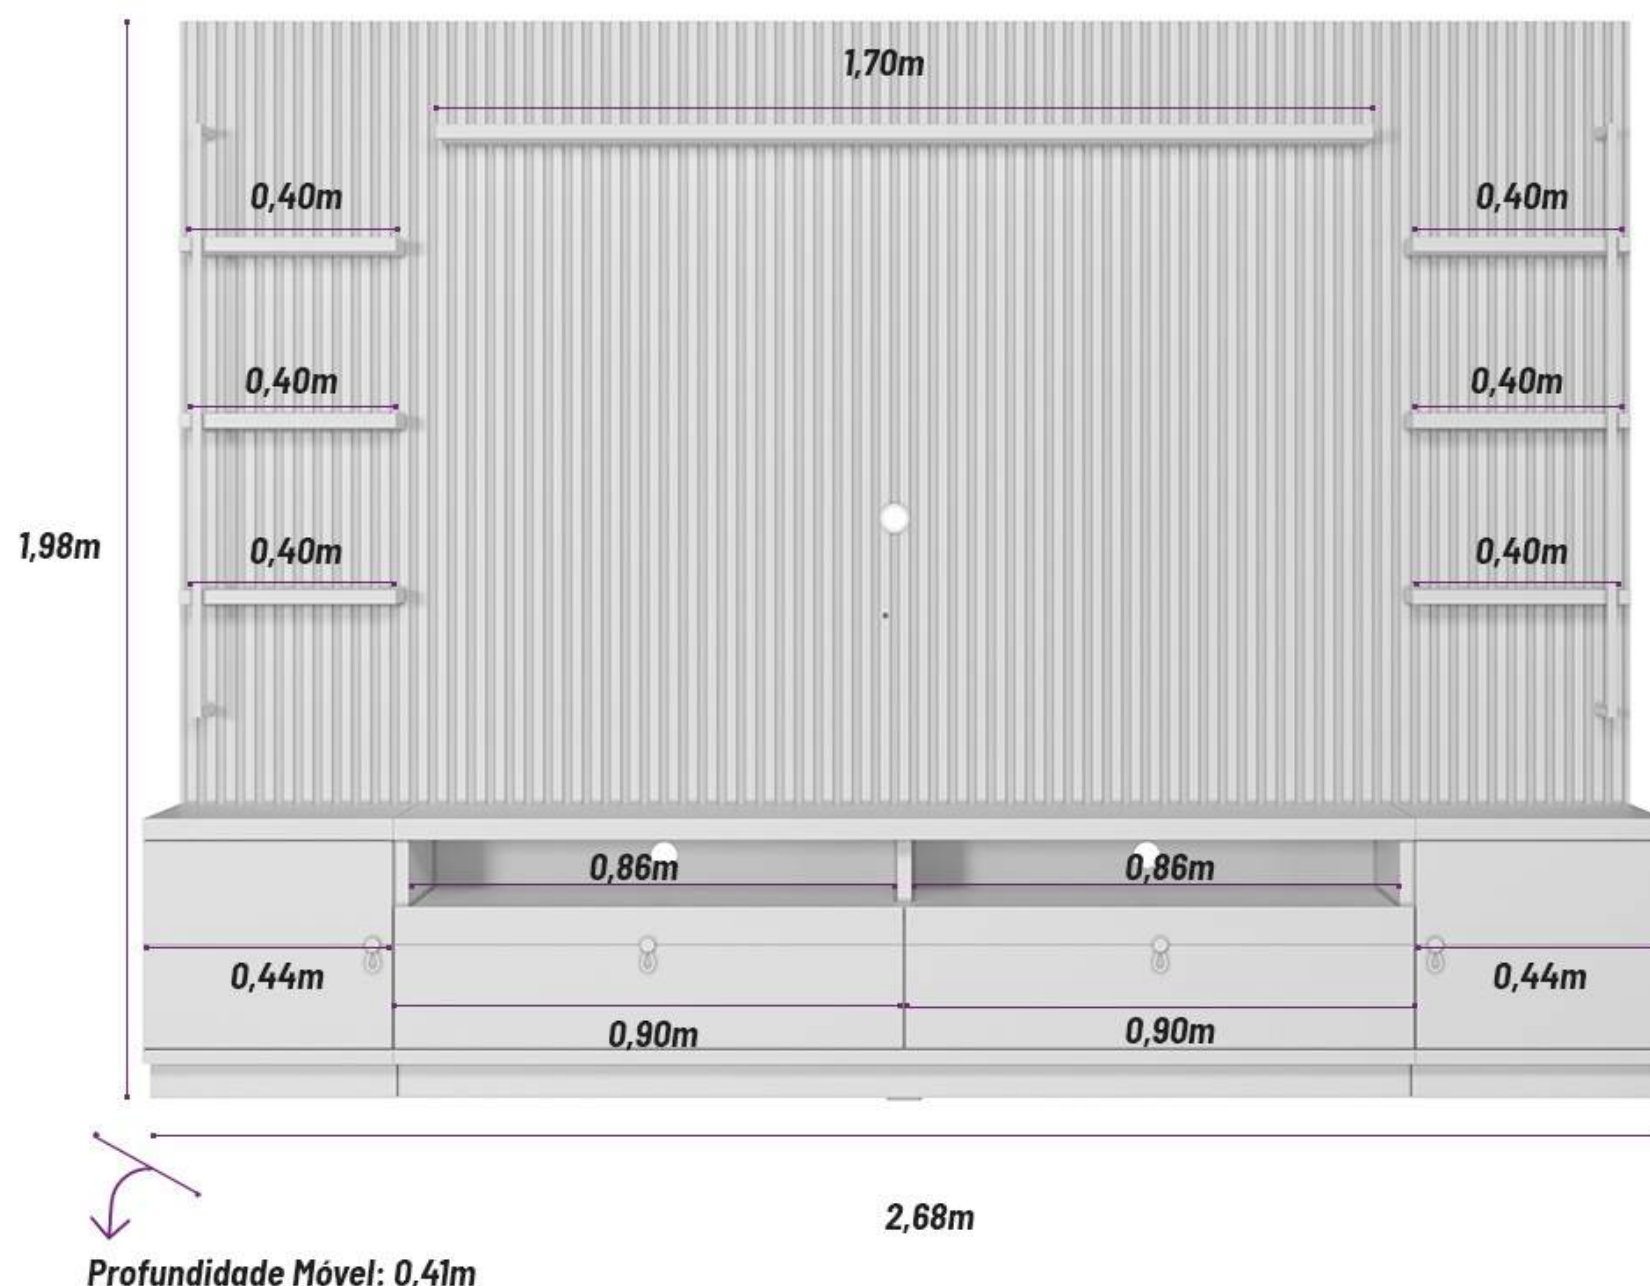

TELA
ANTI
MAN
CHAS

EBONY

• *catalogo* •
paneles/**racks**/centros
de entretenimientos

conjunto rack + panel + 2 modulos laterales **ouro preto**

LBE6067 - Medida: 2,68 x 1,98 x 0,41 mt

conjunto rack + panel + 2 modulos laterales **ouro preto**

LBE6067 - Medida: 2,68 x 1,98 x 0,41 mt

TV HASTA 75"

Modelo tem 1,60m

conjunto home **napoli**

LBE2049 - Medida: 2,00 x 1,93 x 0,43 mt

conjunto home **napoli**

LBE2049 - Medida: 2,00 x 1,93 x 0,43 mt

TV HASTA 70"

Modelo tem 160 cm

EBONY

• *catalogo* •
mesas **auxiliares**

AUXILIAR ROMA NEGRA

A104/N
Medidas: 0,40 x 0,35 x 0,65

AUXILIAR ROMA CROMO/MARMOL

A104/CM
Medidas: 0,40 x 0,35 x 0,65

AUXILIAR ROMA DORADA