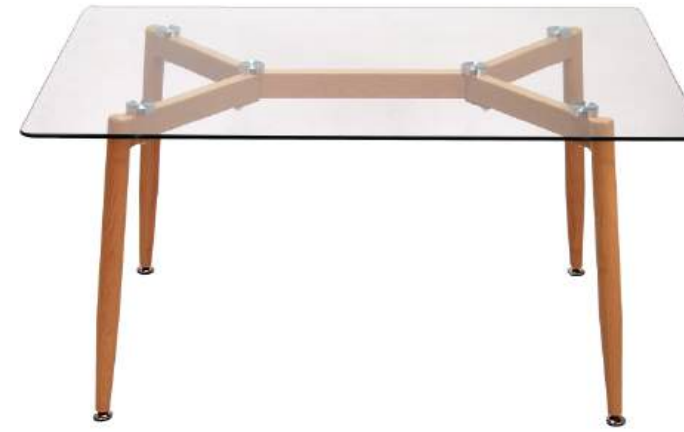

Medidas: 1,60 x 0,90 mt

MESA MONDIAL CROMADA

AGOTADO

B204-2/C

Medidas: 1,40 x 0,80 mt

MESA MONDIAL CROMADA

B204-3/C
Medidas: 1,60 x 0,90 mt

MESA LISBOA HAYA

B188/H
Medidas: 1,20 x 0,70 mt

MESA LISBOA CROMADA

B188/C
Medidas: 1,20 x 0,70 mt

MESA PORTO HAYA

B190/H
Medidas: 1,20 x 0,70 mt

MESA PORTO HAYA

B190-2/H
Medidas: 1,40 x 0,80 mt

MESA PORTO HAYA