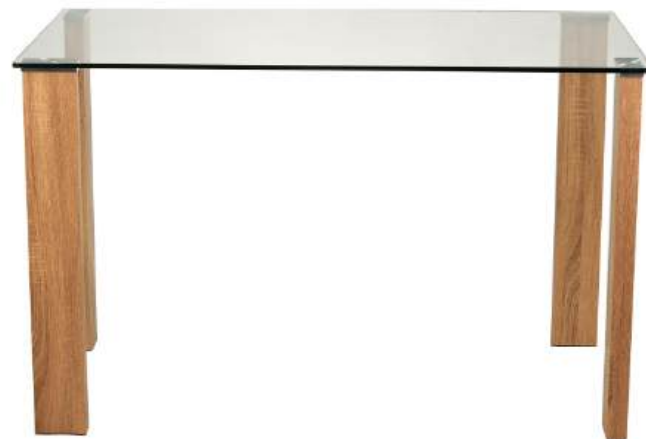

B804-3/H

Medidas: 1,10 de diametro

MESA ATLANTIC HAYA

B296/H

Medidas: 1,20 x 0,70 mt

MESA NAIBOA ASH

B288-2/A

Medidas: 1,40 x 0,80 mt