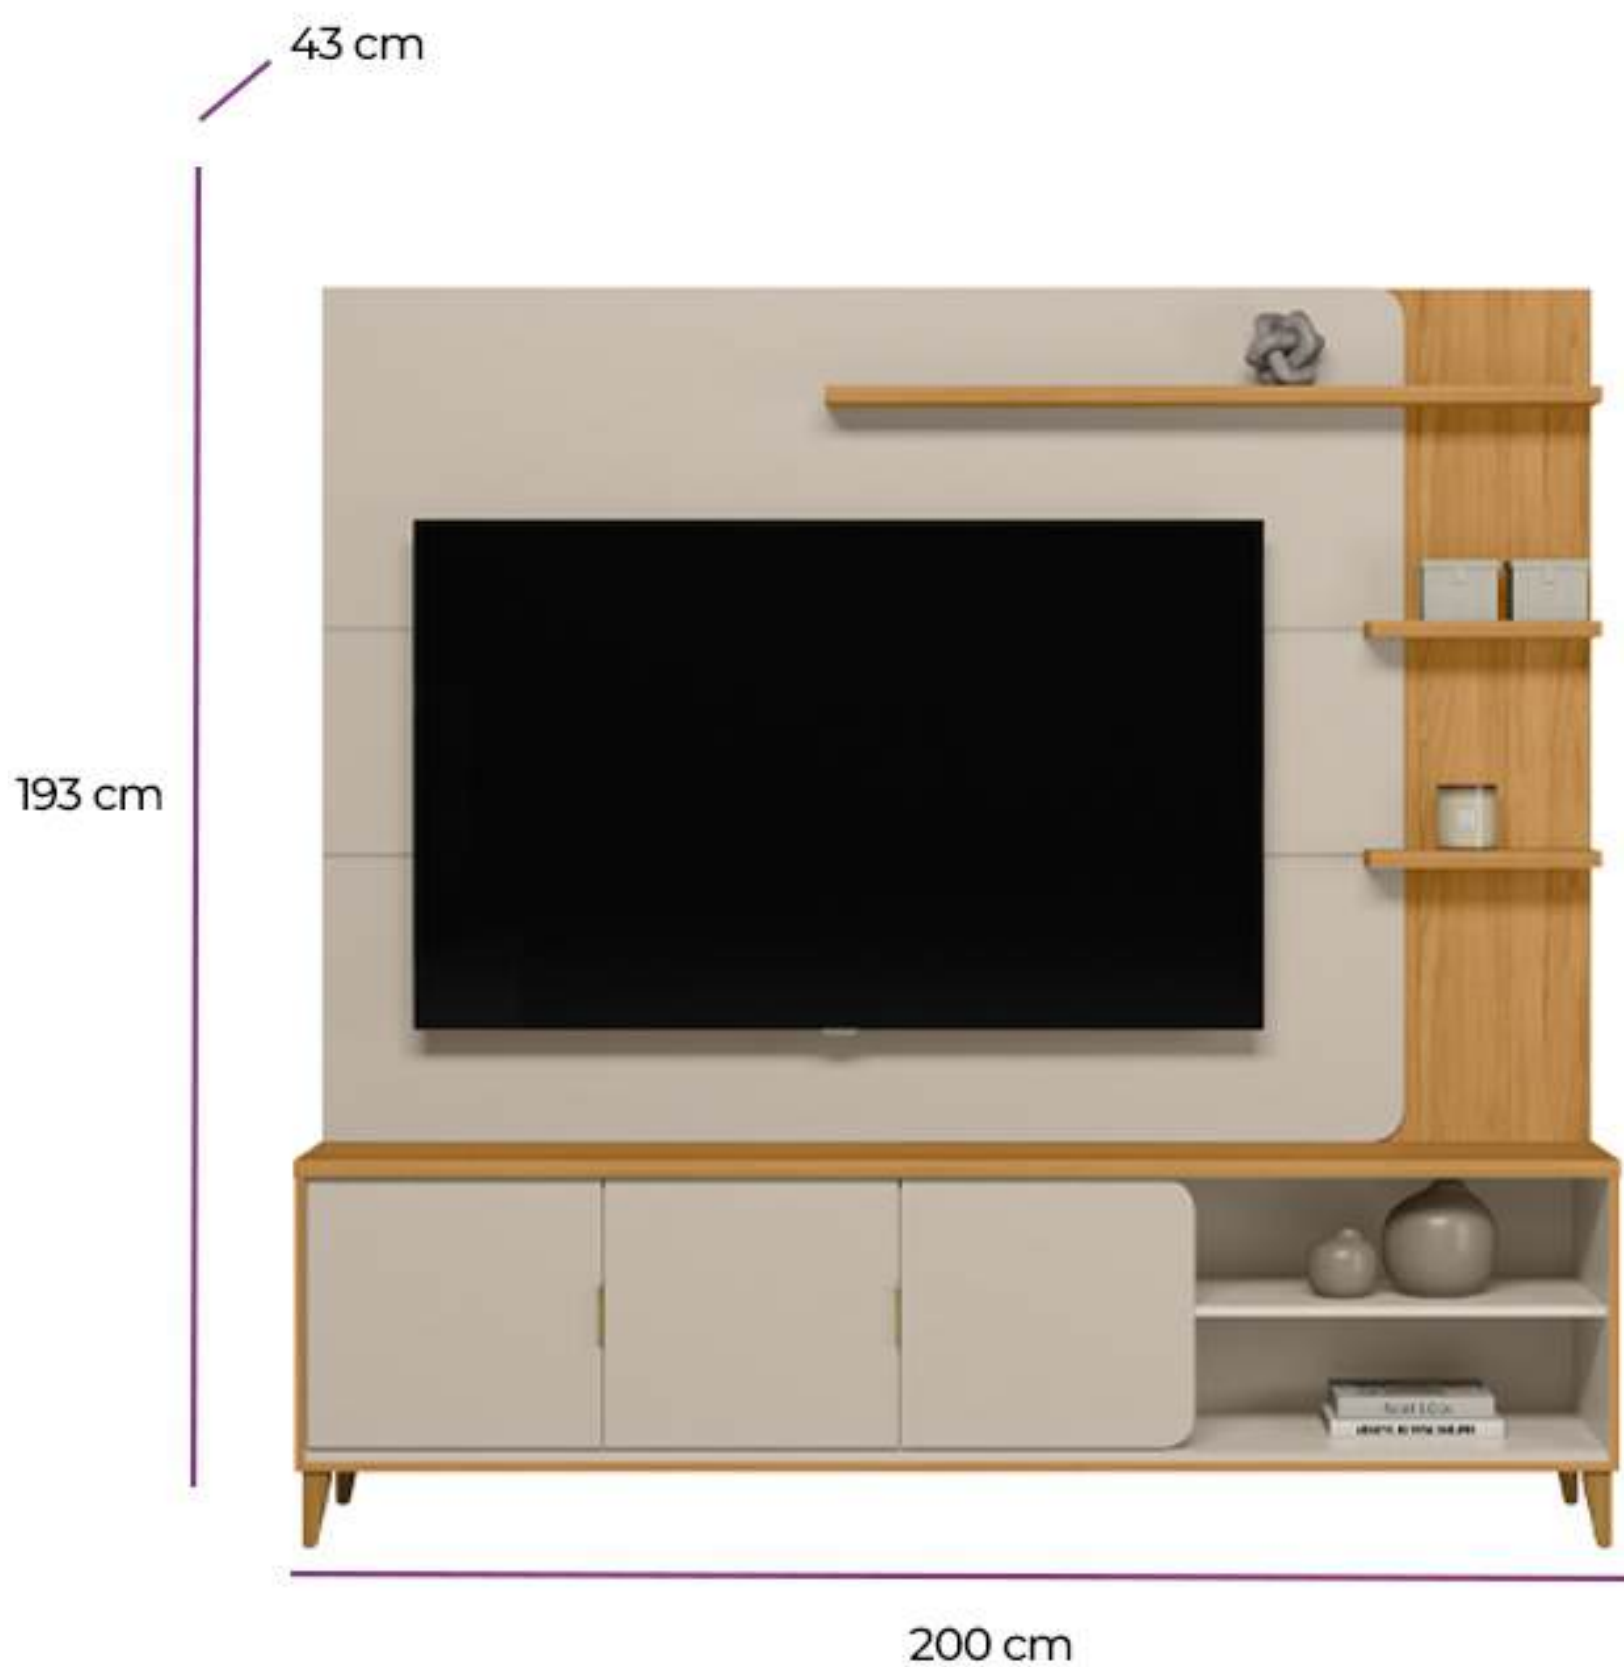

TELA
ANTI
MAN
CHAS

EBONY

• *catalogo* •
paneles/**racks**/centros
de entretenimientos

conjunto rack + panel + 2 modulos laterales **ouro preto**

LBE6067 - Medida: 2,68 x 1,98 x 0,41 mt

conjunto rack + panel + 2 modulos laterales **ouro preto**

LBE6067 - Medida: 2,68 x 1,98 x 0,41 mt

TV HASTA 75"

Modelo tem 1,60m

conjunto home **napoli**

LBE2049 - Medida: 2,00 x 1,93 x 0,43 mt

conjunto home **napoli**

LBE2049 - Medida: 2,00 x 1,93 x 0,43 mt

TV HASTA 70"

Modelo tem 160 cm

EBONY

• *catalogo* •
mesas **auxiliares**

AUXILIAR ROMA NEGRA

A104/N
Medidas: 0,40 x 0,35 x 0,65

AUXILIAR ROMA CROMO/MARMOL

A104/CM
Medidas: 0,40 x 0,35 x 0,65

AUXILIAR ROMA DORADA