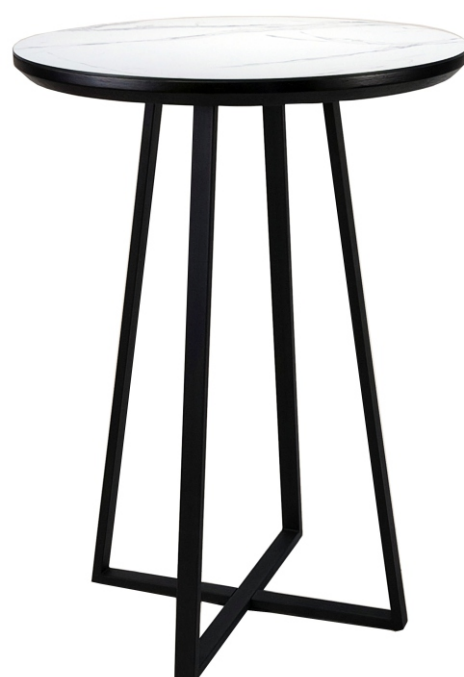

MESA BAR HANOI

B195
Medidas: 80 diam x 1,10 h