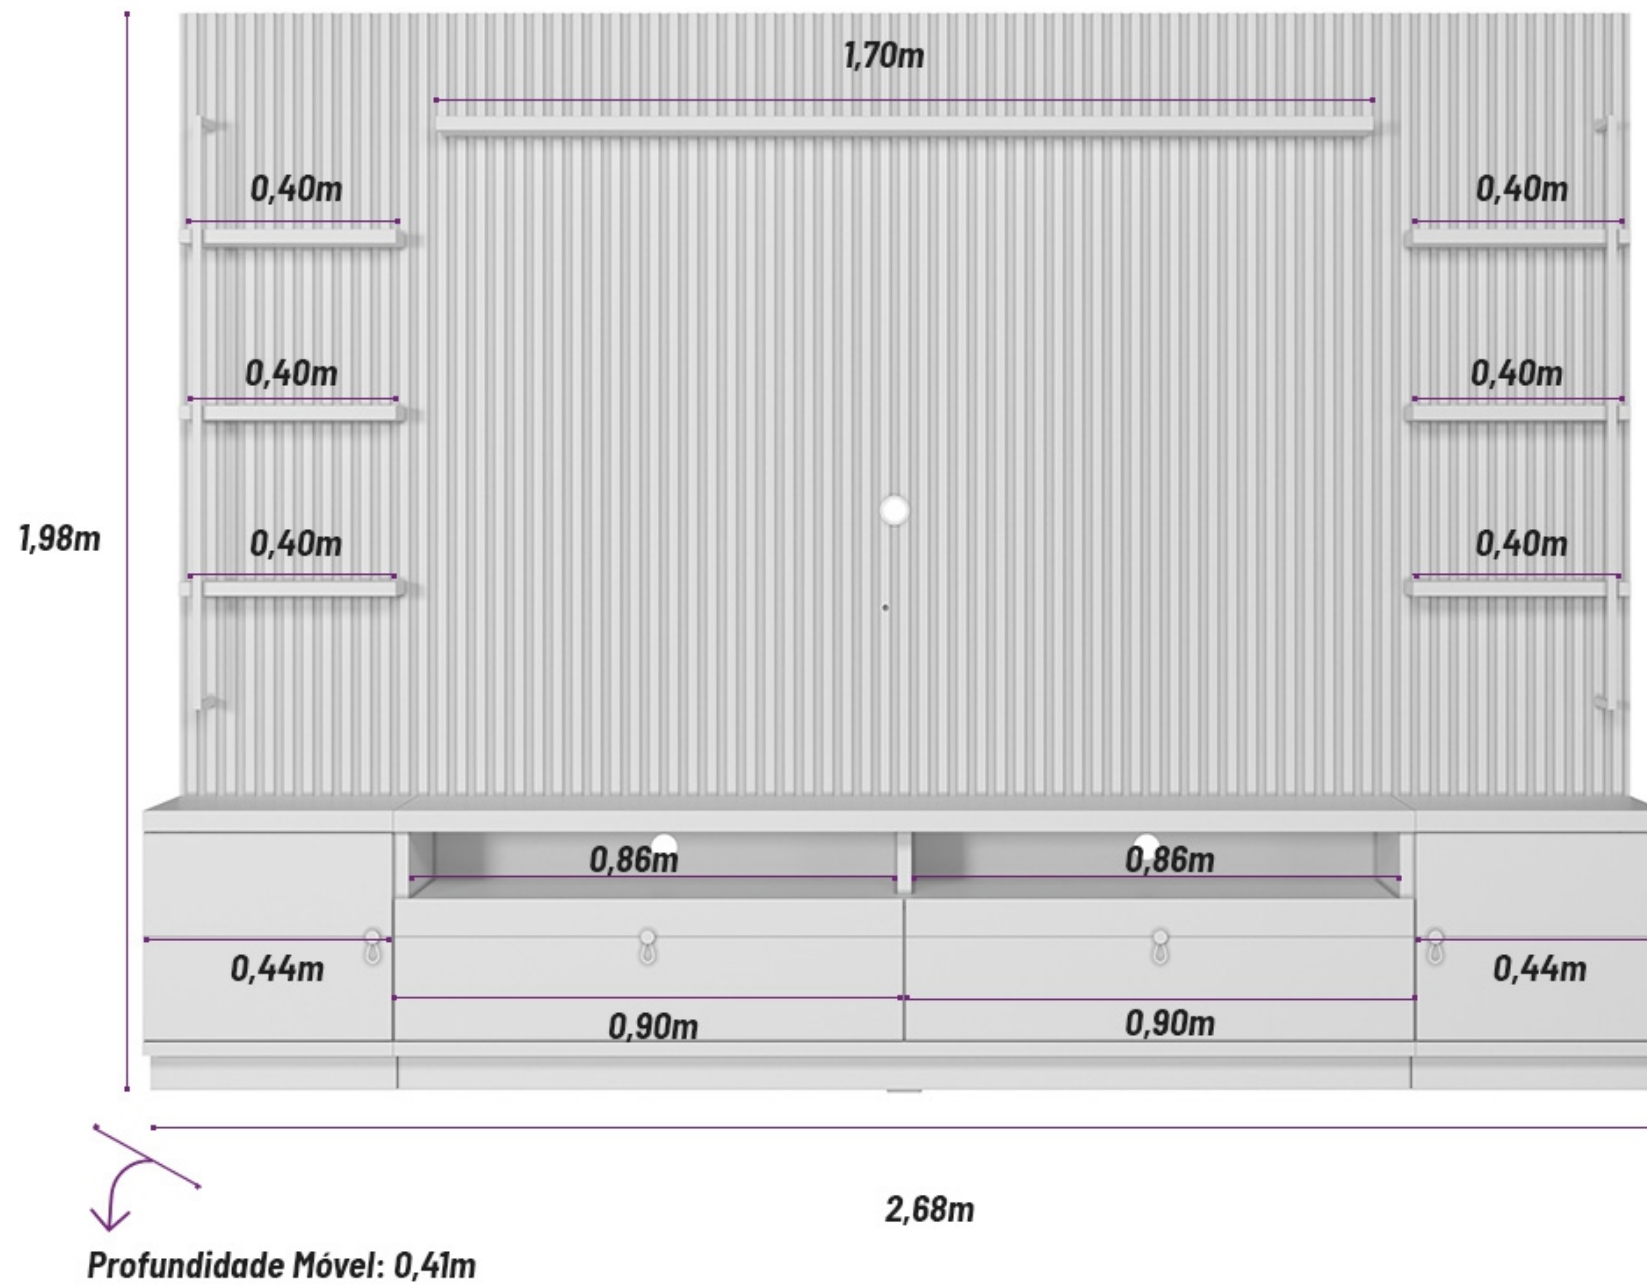

LBE6067 - Medida: 2,68 x 1,98 x 0,41 mt

conjunto rack + panel + 2 modulos laterales **ouro preto**

LBE6067 - Medida: 2,68 x 1,98 x 0,41 mt

TV HASTA 75"

EBONY

• *catalogo* •
mesas **auxiliares**

AUXILIAR ROMA NEGRA