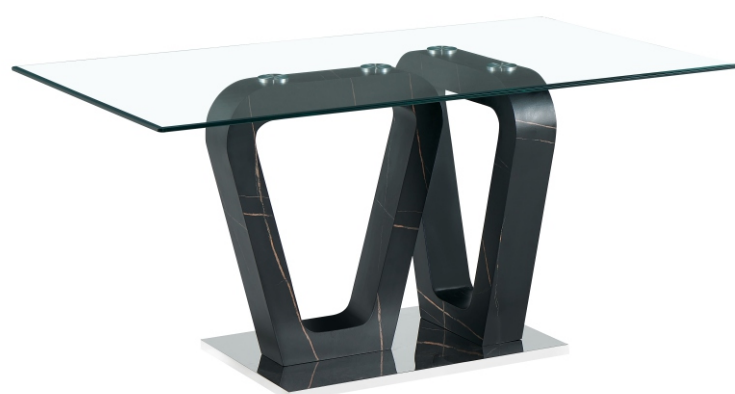

B6139/MB

Medidas: 1,60 x 0,90 mts

MESA NIZA MARMOL

BORDE BISELADO

B6139/MN

Medidas: 1,60 x 0,90 mts

MESA CAIRO MARMOL

BORDE BISELADO

B6078-2/MB

Medidas: 2,00 x 1,00 mts

MESA CAIRO MARMOL

BORDE BISELADO

B6078-2/MN

Medidas: 2,00 x 1,00 mts

MESA NIZA MARMOL

BORDE BISELADO