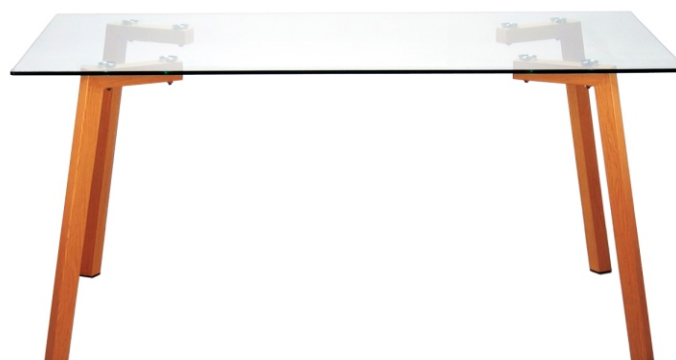

Medidas: 1,10 de diametro

MESA ATLANTIC HAYA

B296/H

Medidas: 1,20 x 0,70 mt

MESA NAIBOA ASH

B288-2/A

Medidas: 1,40 x 0,80 mt

MESA NAIBOA WALNUT

B288/W

Medidas: 1,20 x 0,70 mt

MESA MONDIAL HAYA

B204-2/H

Medidas: 1,40 x 0,80 mt

MESA MONDIAL HAYA

B204-3/H

Medidas: 1,60 x 0,90 mt

MESA MONDIAL CROMADA

AGOTADO

B204-2/C

Medidas: 1,40 x 0,80 mt

MESA MONDIAL CROMADA

B204-3/C
Medidas: 1,60 x 0,90 mt

MESA LISBOA HAYA

B188/H
Medidas: 1,20 x 0,70 mt