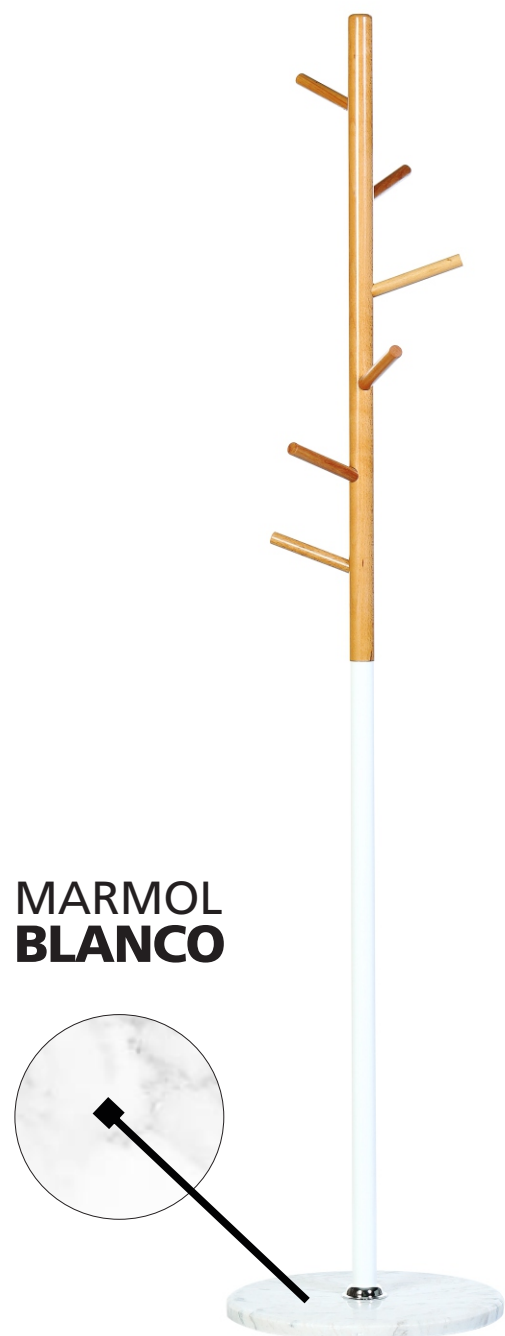

EBONY

• *catalogo* •
**percheros y
estanterias**

atlanta

NEW

perchero ATLANTA

P009

- Poste superior y ganchos de madera de haya.
- Poste inferior de metal con pintura epoxi blanca.
- Base de mármol.

brooklin