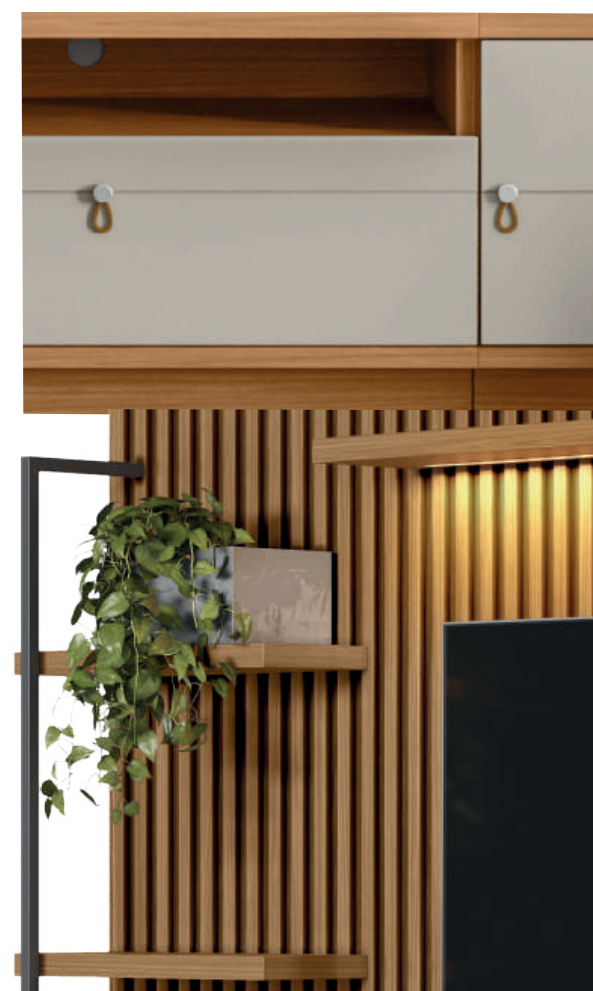

conjunto rack + panel + 2 modulos laterales **ouro preto**

LBE6067 - Medida: 2,68 x 1,98 x 0,41 mt