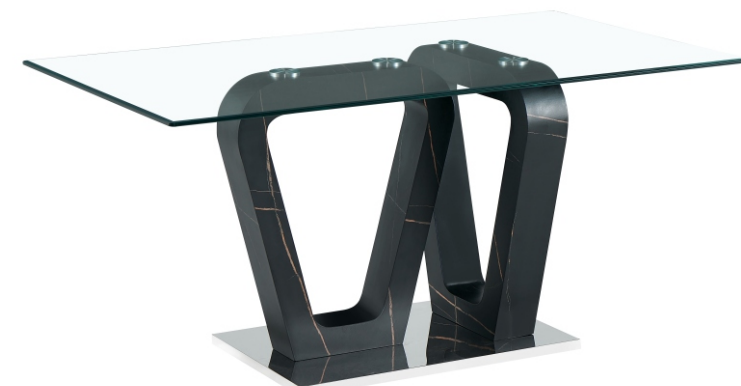

B739

Medidas: 1,40 x 0,80 mt

SOLO EN COMBO

MESA PALERMO DORADA

B910/D

Medidas: 1,60 x 0,90 mts

MESA CAIRO MARMOL

BORDE BISELADO

B6078/MB

Medidas: 1,60 x 0,90 mts

MESA CAIRO MARMOL

BORDE BISELADO

B6078/MN

Medidas: 1,60 x 0,90 mts

MESA NIZA MARMOL

BORDE BISELADO