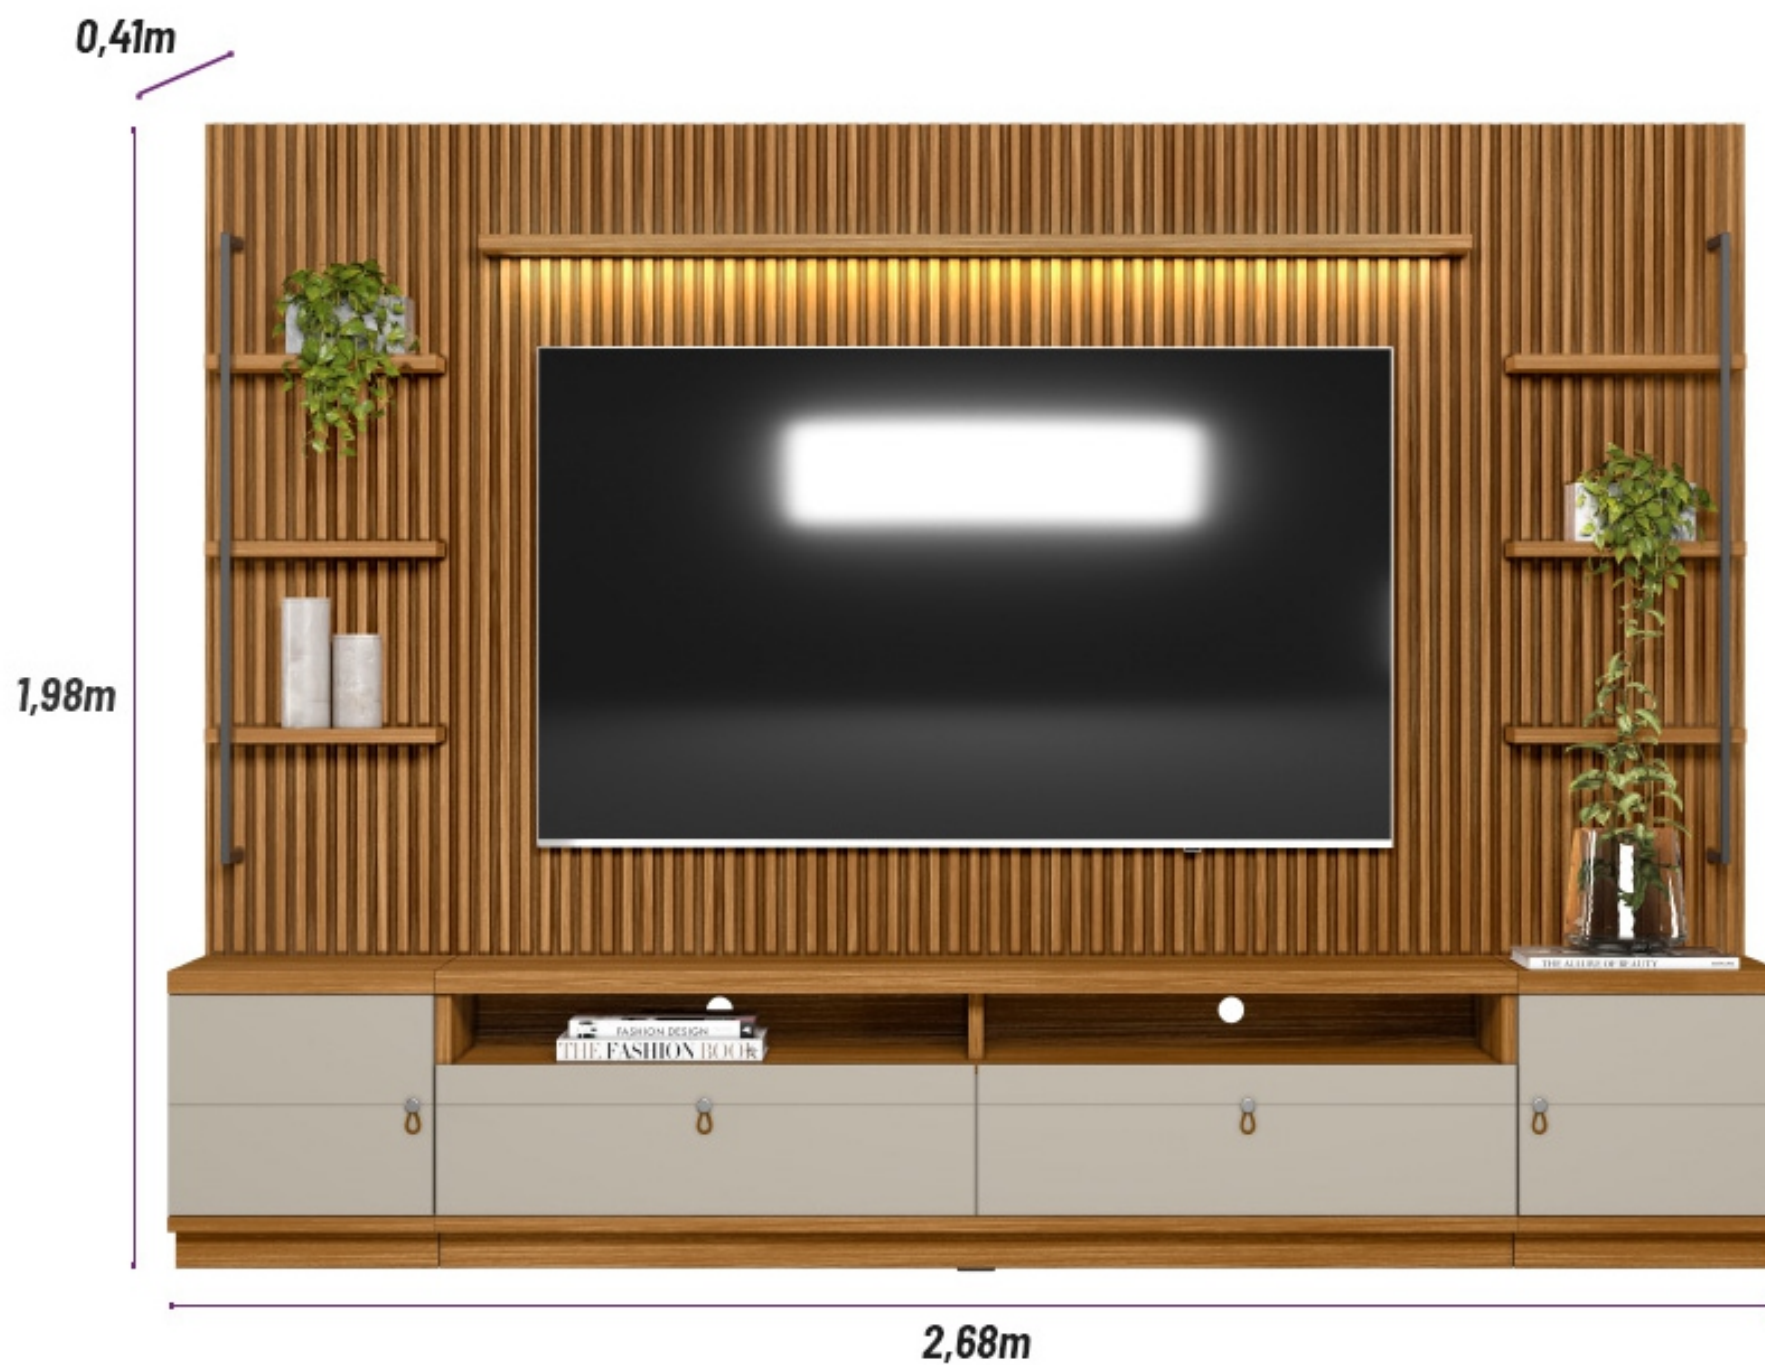

LBE6067 - Medida: 2,68 x 1,98 x 0,41 mt

conjunto rack + panel + 2 modulos laterales **ouro preto**

LBE6067 - Medida: 2,68 x 1,98 x 0,41 mt

TV HASTA 75"

EBONY

• *catalogo* •
mesas **auxiliares**

AUXILIAR ROMA NEGRA