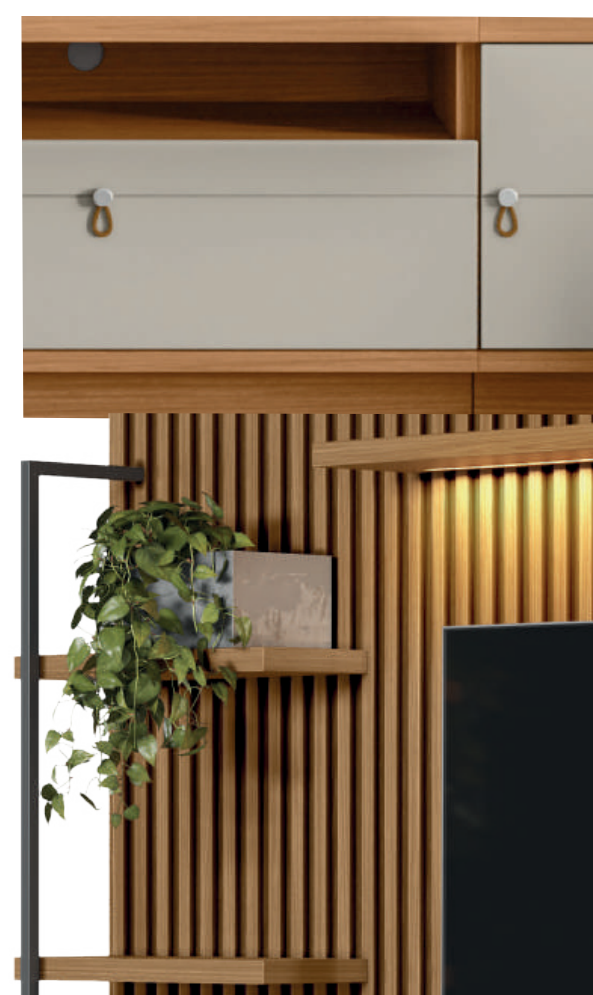

conjunto rack + panel + 2 modulos laterales **ouro preto**

LBE6067 - Medida: 2,68 x 1,98 x 0,41 mt