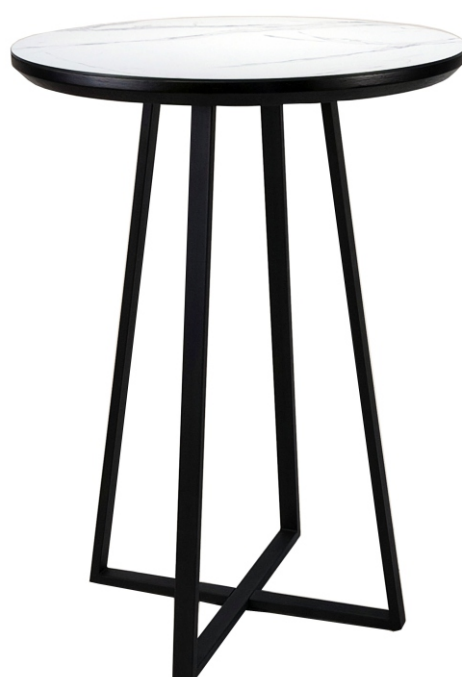

MESA BAR BOMBAY

B196/H
Medidas: 80 diam x 1,10 h

MESA BAR BOMBAY CROMADA

B196/C
Medidas: 80 diam x 1,10 h

MESA BAR BOMBAY DORADA

B196/D
Medidas: 80 diam x 110 h

MESA BAR BOMBAY DORADA MARMOL

B196/DM
Medidas: 80 diam x 1,10 h

MESA BAR HANOI

B195
Medidas: 80 diam x 1,10 h

TABURETE BREMEN

J014
Color: Gris

TABURETE SEUL CROMADO

J016/C
Color: Gris

TABURETE CANTON

J049
Color: Gris