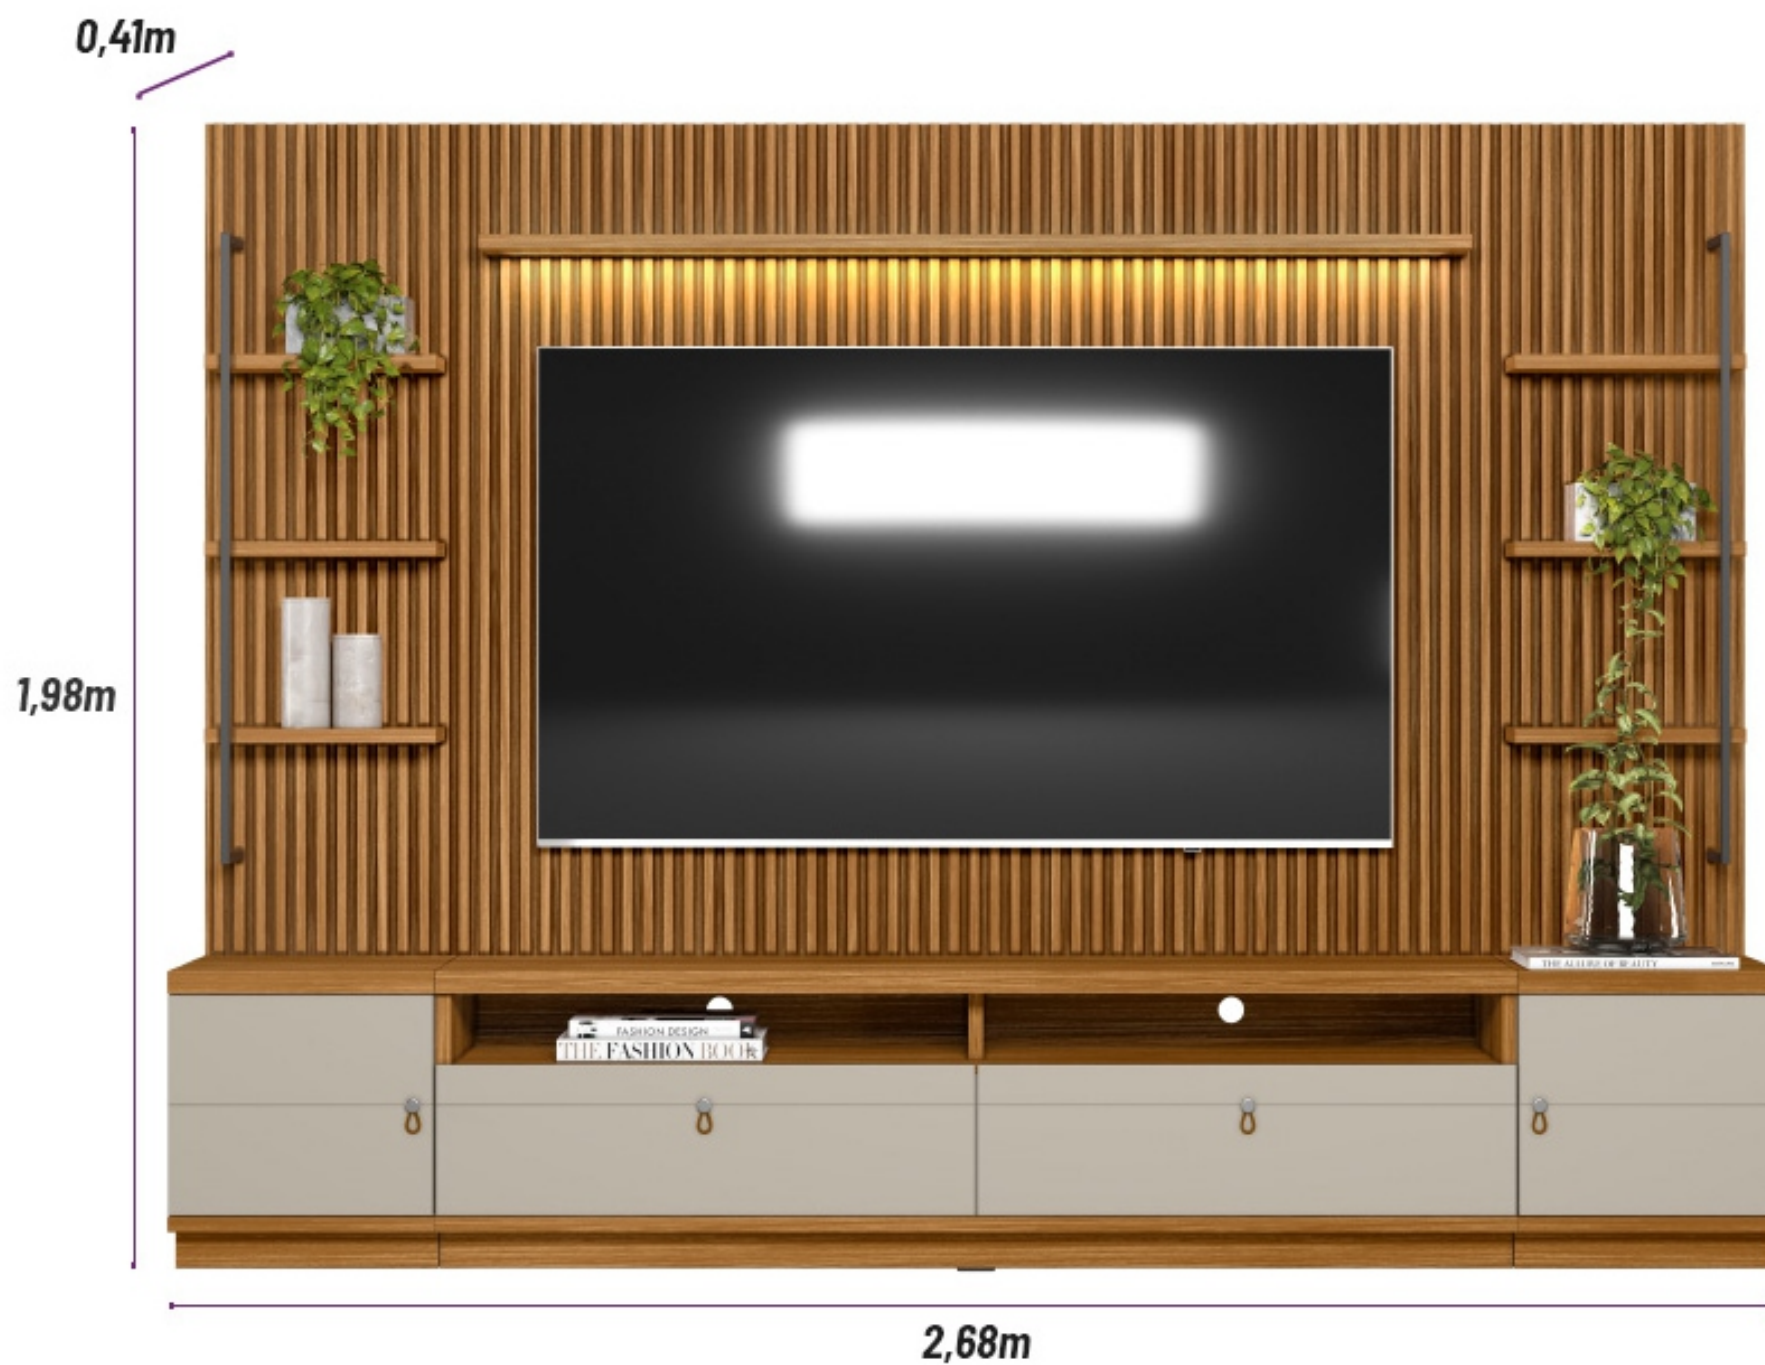

conjunto rack + panel + 2 modulos laterales **ouro preto**

LBE6067 - Medida: 2,68 x 1,98 x 0,41 mt

conjunto rack + panel + 2 modulos laterales **ouro preto**

LBE6067 - Medida: 2,68 x 1,98 x 0,41 mt

TV HASTA 75"