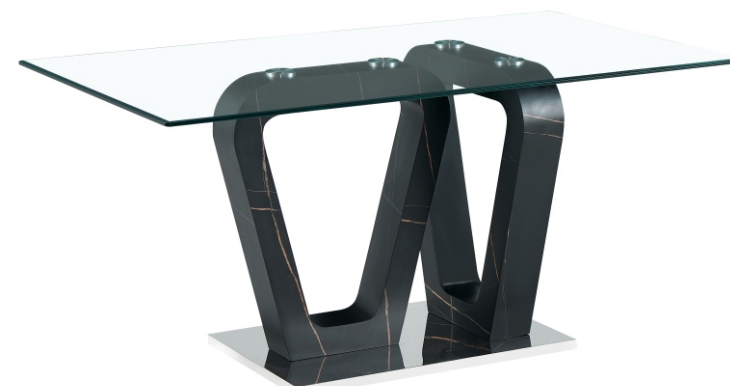

SOLO EN COMBO

MESA PALERMO DORADA

B910/D

Medidas: 1,60 x 0,90 mts

MESA CAIRO MARMOL

BORDE BISELADO

B6078/MB

Medidas: 1,60 x 0,90 mts

MESA CAIRO MARMOL

BORDE BISELADO

B6078/MN

Medidas: 1,60 x 0,90 mts

MESA NIZA MARMOL

BORDE BISELADO

B6139/MB

Medidas: 1,60 x 0,90 mts