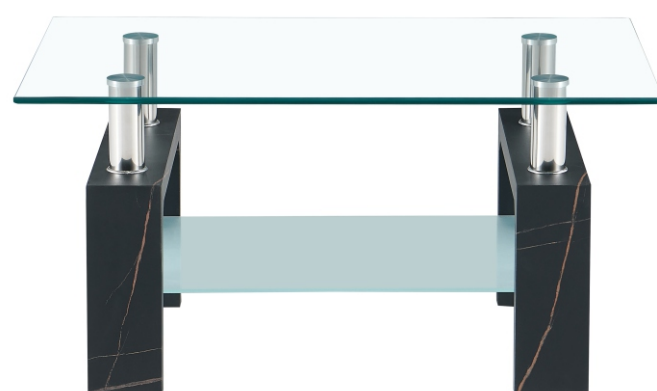

RATONA NOVARA MARMOL BLANCO

RATONA NOVARA MARMOL

A08-4/MN
Medidas: 0,90 x 0,60 x 0,45