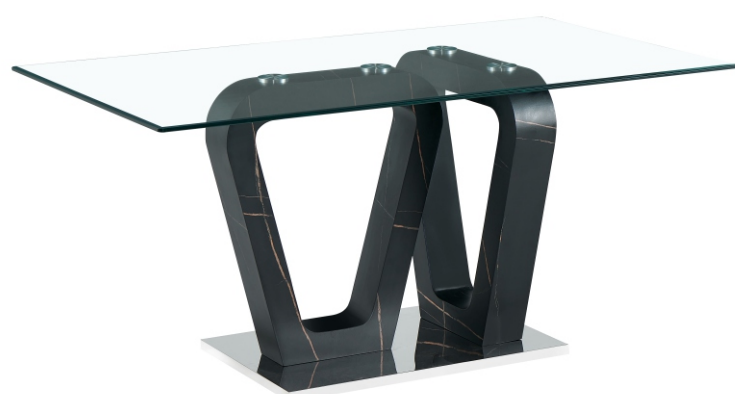

MESA CAIRO MARMOL

BORDE BISELADO

B6078/MN

Medidas: 1,60 x 0,90 mts

MESA NIZA MARMOL

BORDE BISELADO

B6139/MB

Medidas: 1,60 x 0,90 mts

MESA NIZA MARMOL

BORDE BISELADO

B6139/MN

Medidas: 1,60 x 0,90 mts

MESA CAIRO MARMOL

BORDE BISELADO

B6078-2/MB

Medidas: 2,00 x 1,00 mts

MESA CAIRO MARMOL

BORDE BISELADO

B6078-2/MN

Medidas: 2,00 x 1,00 mts

MESA NIZA MARMOL

BORDE BISELADO

B6139-2/MB

Medidas: 2,00 x 1,00 mts