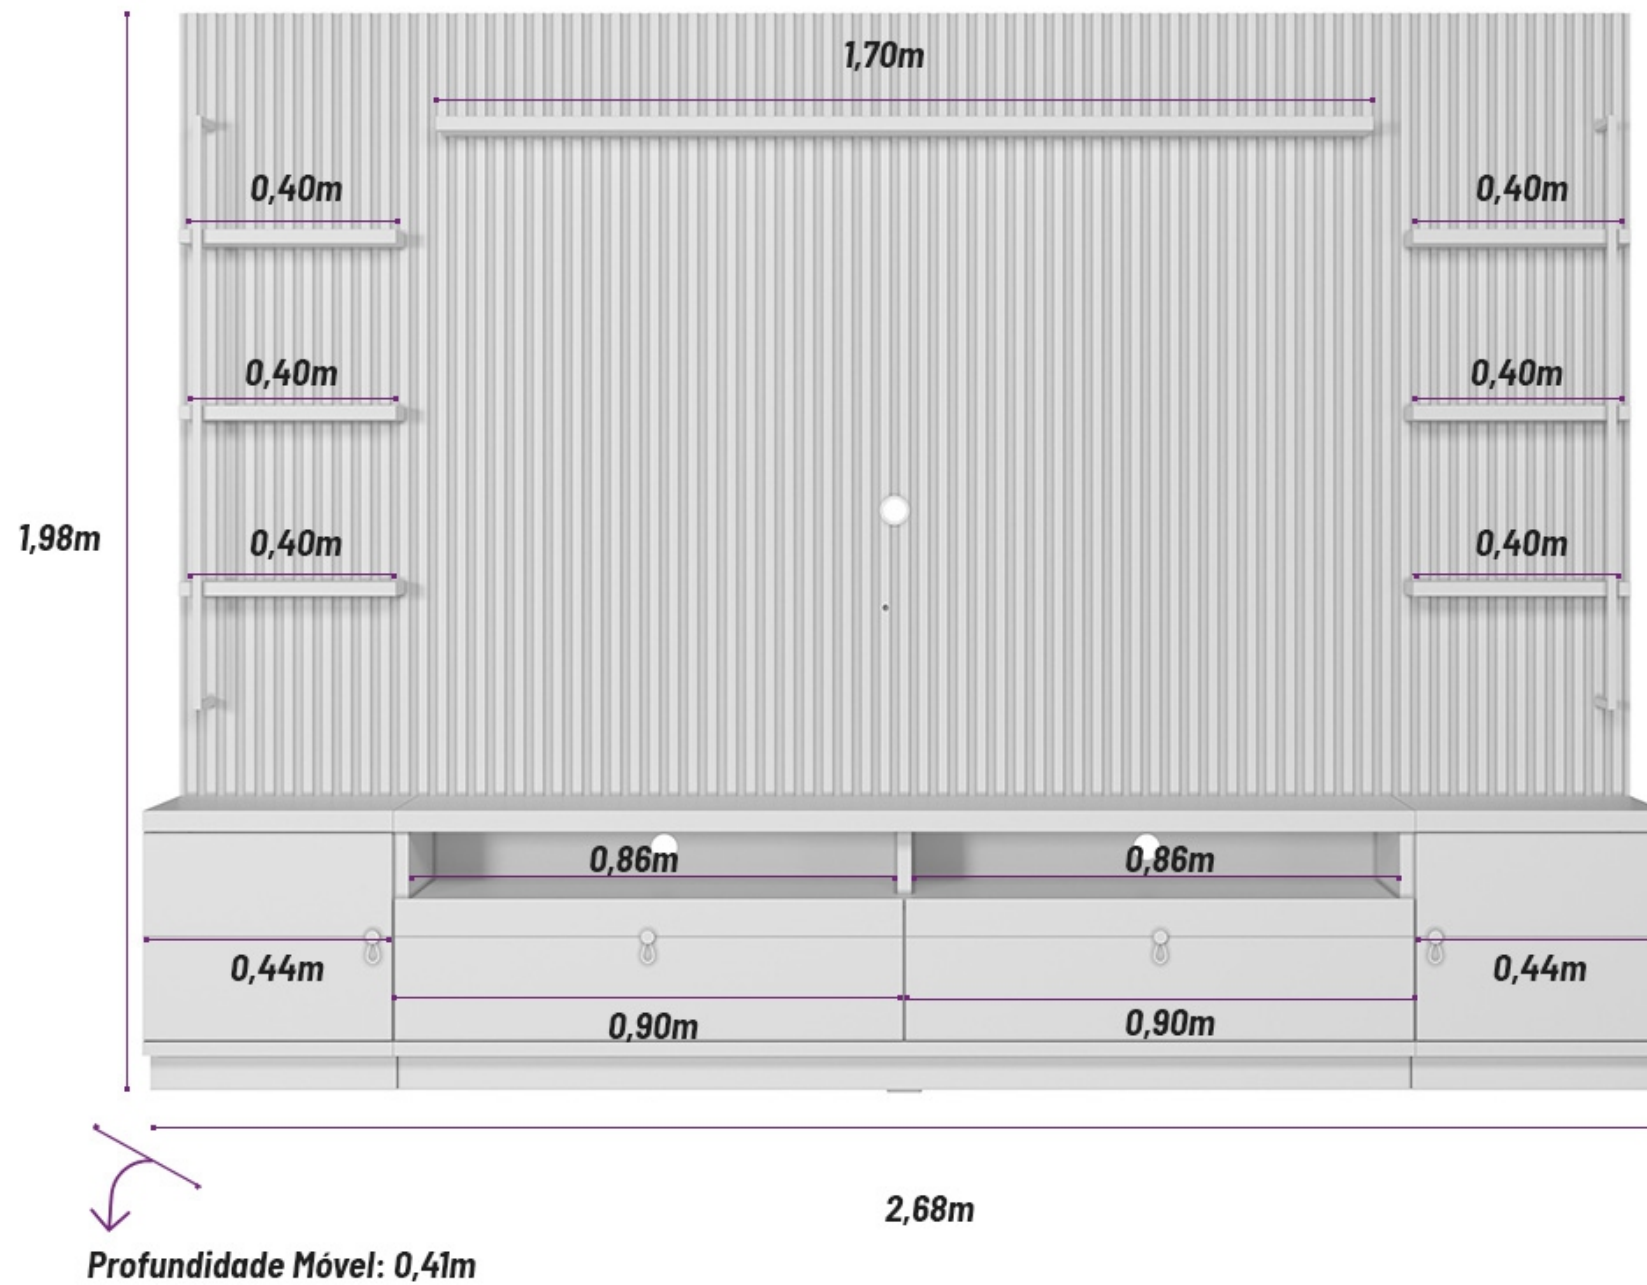

conjunto rack + panel + 2 modulos laterales **ouro preto**

LBE6067 - Medida: 2,68 x 1,98 x 0,41 mt

conjunto rack + panel + 2 modulos laterales **ouro preto**

LBE6067 - Medida: 2,68 x 1,98 x 0,41 mt

TV HASTA 75"