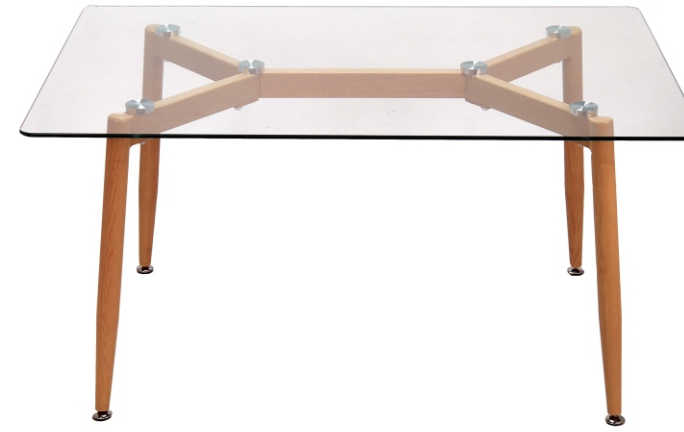

Medidas: 1,40 x 0,80 mt

MESA MONDIAL CROMADA

B204-3/C

Medidas: 1,60 x 0,90 mt

MESA LISBOA HAYA

B188/H

Medidas: 1,20 x 0,70 mt

MESA LISBOA CROMADA

B188/C

Medidas: 1,20 x 0,70 mt

MESA PORTO HAYA

B190/H

Medidas: 1,20 x 0,70 mt

MESA PORTO HAYA

B190-2/H

Medidas: 1,40 x 0,80 mt

MESA PORTO HAYA

B190-3/H

Medidas: 1,60 x 0,90 mt

MESA PORTO CROMADA

B190-3/C

Medidas: 1,60 x 0,90 mt

MESA PALERMO CROMADA

BORDE BISELADO