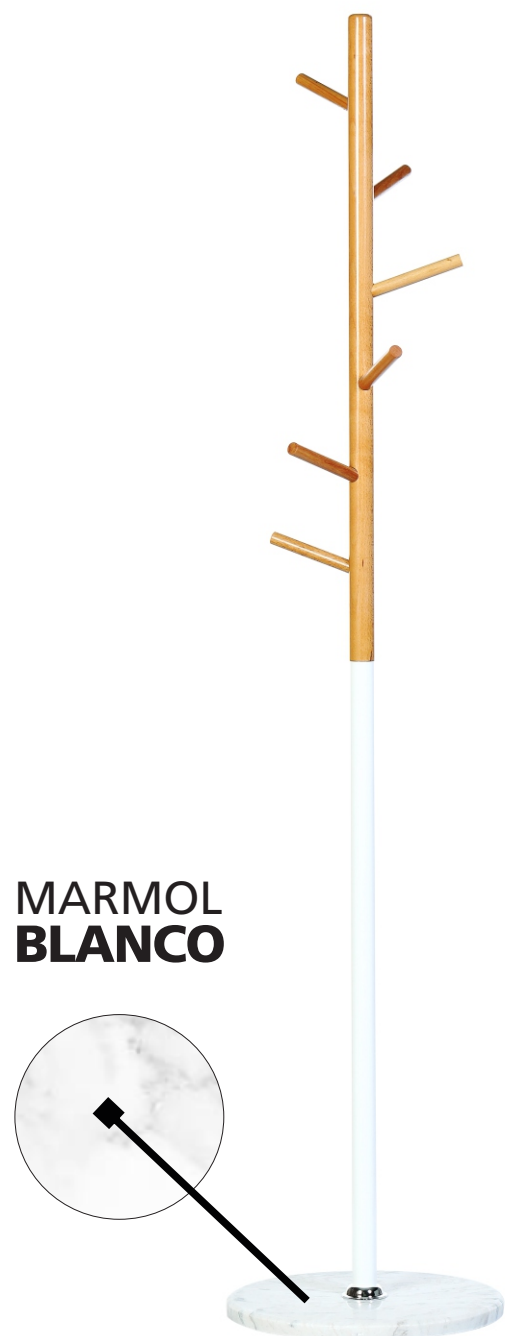

A106 Combo3 en 1 SIDNEY dorada/ simil mármol blanco 50/ 60/ 80

EBONY

• *catalogo* •
**percheros y
estanterias**

atlanta

NEW

perchero ATLANTA

P009

- Poste superior y ganchos de madera de haya.
- Poste inferior de metal con pintura epoxi blanca.
- Base de mármol.